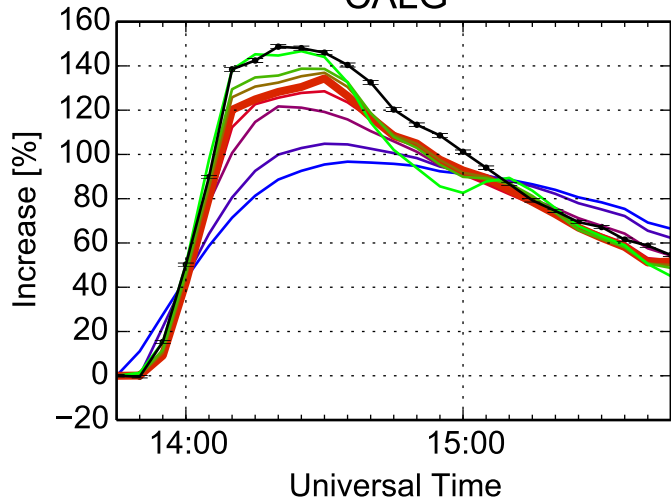

CALG

NAIN

MCMU

FSMT

- $\gamma=6, \lambda_0=0.05$ AU
- $\gamma=6, \lambda_0=0.06$ AU
- $\gamma=6, \lambda_0=0.08$ AU
- $\gamma=6, \lambda_0=0.1$ AU
- $\gamma=6, \lambda_0=0.12$ AU
- $\gamma=6, \lambda_0=0.16$ AU
- $\gamma=6, \lambda_0=0.2$ AU
- $\gamma=6, \lambda_0=0.3$ AU