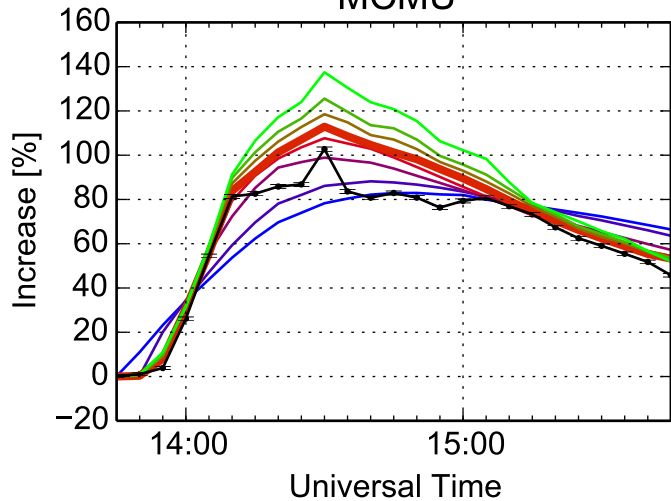

CALG

NAIN

MCMU

FSMT

- $\gamma=6, \lambda_0=0.05$ AU
- $\gamma=6, \lambda_0=0.06$ AU
- $\gamma=6, \lambda_0=0.08$ AU
- $\gamma=6, \lambda_0=0.1$ AU
- $\gamma=6, \lambda_0=0.12$ AU
- $\gamma=6, \lambda_0=0.16$ AU
- $\gamma=6, \lambda_0=0.2$ AU
- $\gamma=6, \lambda_0=0.3$ AU