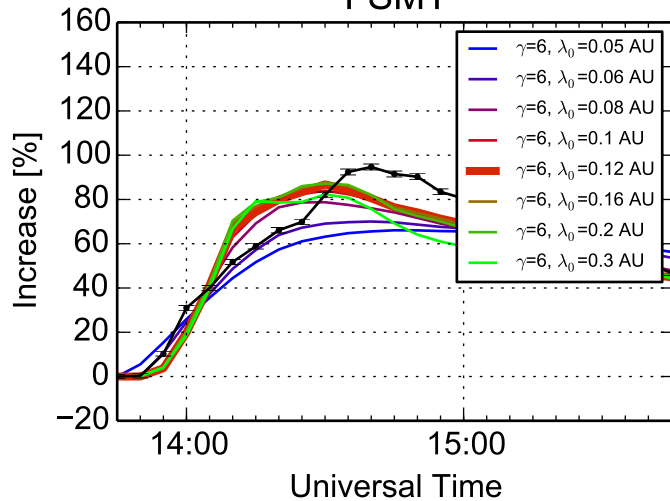

CALG

NAIN

MCMU

FSMT

- $\gamma=6, \lambda_0=0.05$ AU
- $\gamma=6, \lambda_0=0.06$ AU
- $\gamma=6, \lambda_0=0.08$ AU
- $\gamma=6, \lambda_0=0.1$ AU
- $\gamma=6, \lambda_0=0.12$ AU
- $\gamma=6, \lambda_0=0.16$ AU
- $\gamma=6, \lambda_0=0.2$ AU
- $\gamma=6, \lambda_0=0.3$ AU