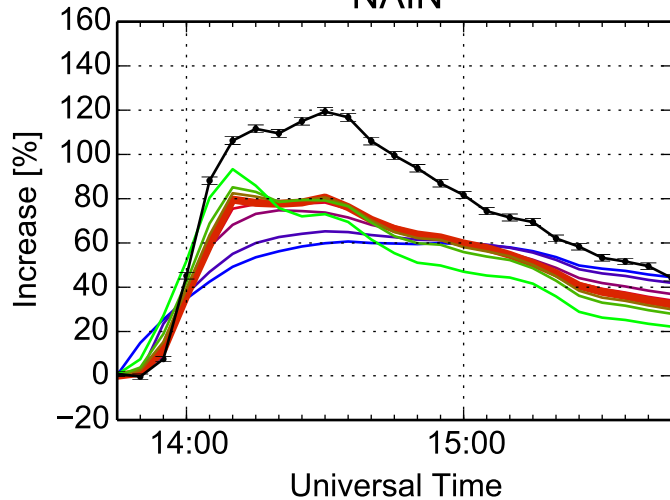

CALG

NAIN

MCMU

FSMT

- $\gamma=6, \lambda_0=0.05$ AU
- $\gamma=6, \lambda_0=0.06$ AU
- $\gamma=6, \lambda_0=0.08$ AU
- $\gamma=6, \lambda_0=0.1$ AU
- $\gamma=6, \lambda_0=0.12$ AU
- $\gamma=6, \lambda_0=0.16$ AU
- $\gamma=6, \lambda_0=0.2$ AU
- $\gamma=6, \lambda_0=0.3$ AU